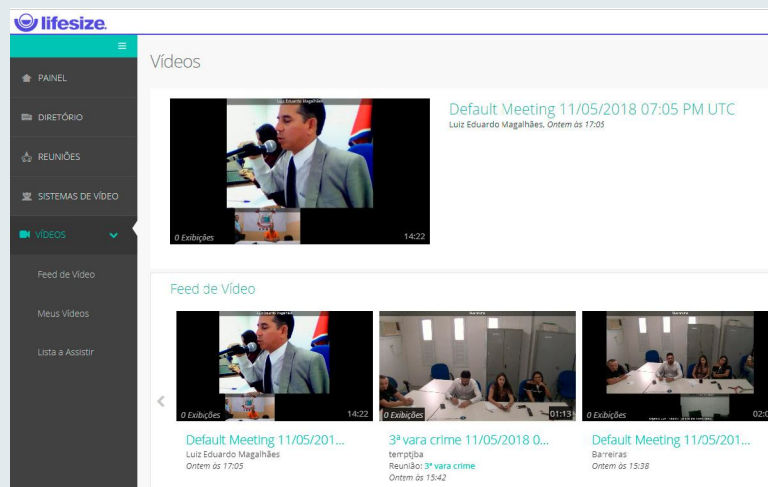

Selecione o vídeo que deseja realizar o download