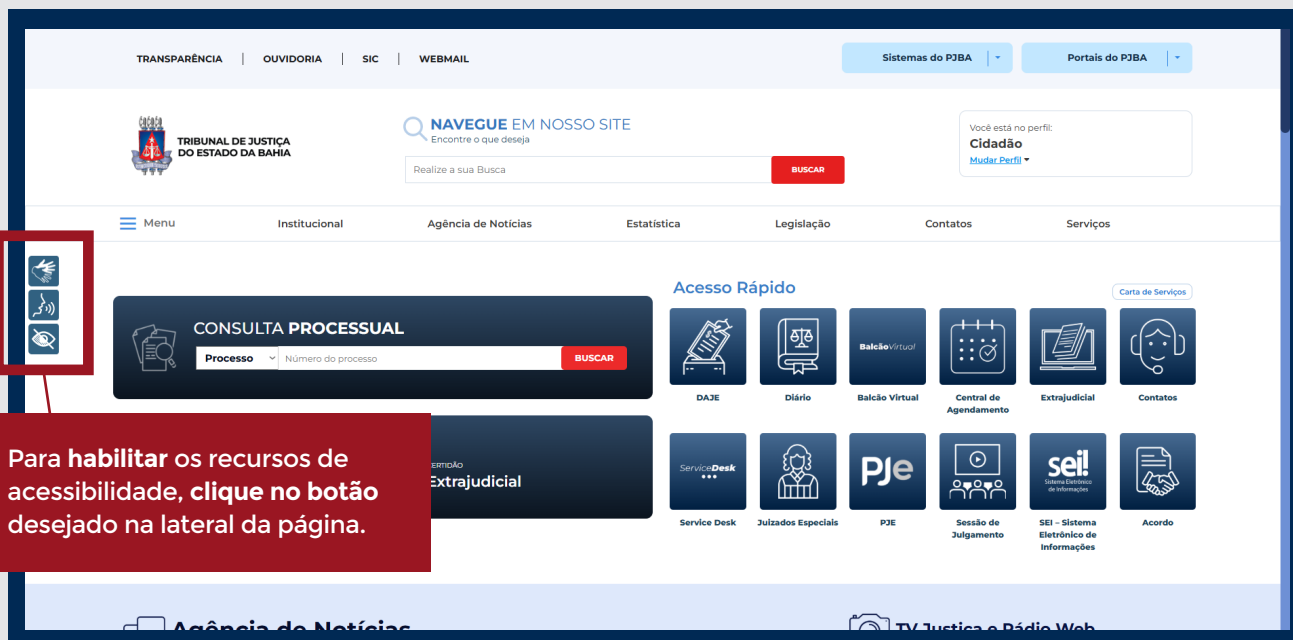

Como utilizar as Ferramentas de Acessibilidade do Portal TJBA

TRIBUNAL
DE JUSTIÇA
DO ESTADO
DA BAHIA

COMISSÃO DE
ACESSIBILIDADE
E INCLUSÃO

Ferramenta Rybená

Disponível na página principal do Portal TJBA, da Transparência e demais páginas internas.

Cada botão corresponde a um recurso diferente.

LIBRAS

Ao seleccionar a opção de  **LIBRAS**, uma personagem é fixada na tela.

Ao utilizar, basta seleccionar alguma palavra ou área do site para ter o seu conteúdo traduzido em LIBRAS.

CONTRASTE

Ao seleccionar o terceiro botão  + Acessibilidade, é possível visualizar todas as opções, incluindo os botões de edição de contraste.

TAMANHO DA FONTE

Ao selecionar o terceiro botão  + Acessibilidade, também é possível visualizar as opções que se referem às configurações de texto como espaçamento das letras, altura das linhas e alinhamento, por exemplo.