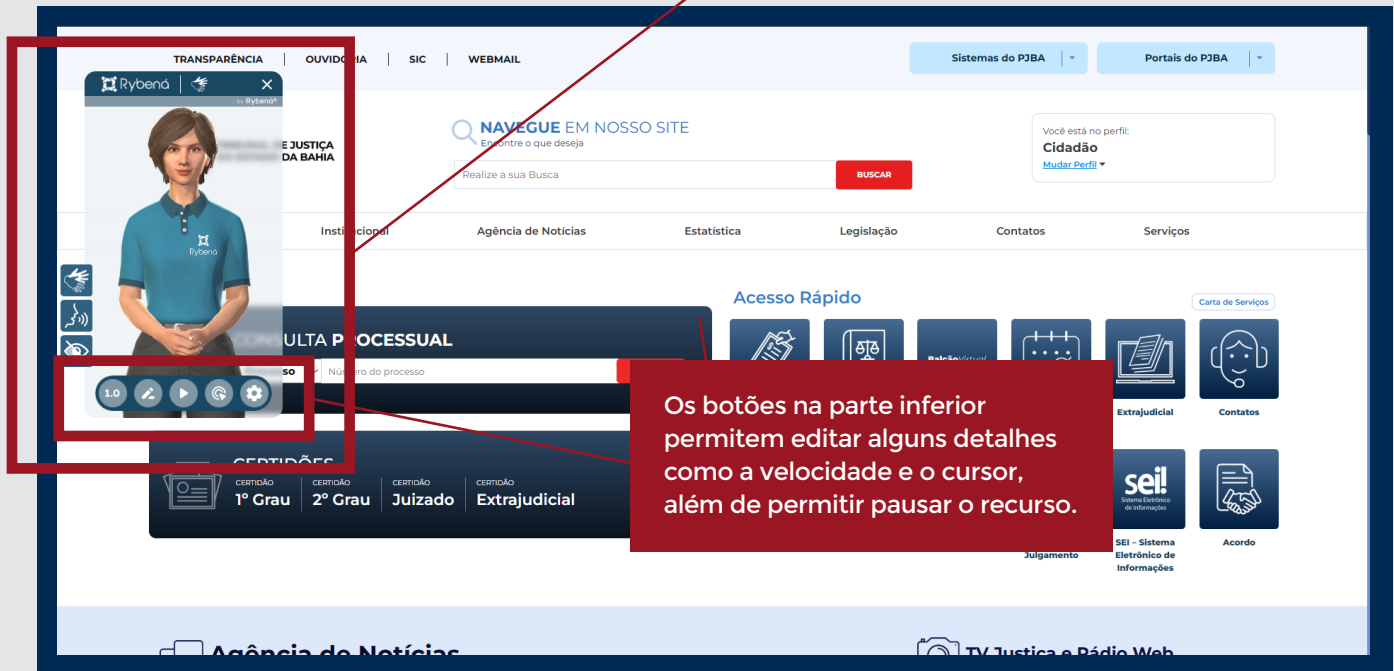

Como utilizar as Ferramentas de Acessibilidade do Portal TJBA

TRIBUNAL
DE JUSTIÇA
DO ESTADO
DA BAHIA

COMISSÃO DE
ACESSIBILIDADE
E INCLUSÃO

Ferramenta Rybená

Disponível na página principal do Portal TJBA, da Transparência e demais páginas internas.

Cada botão corresponde a um recurso diferente.

LIBRAS

Ao seleccionar a opção de  **LIBRAS**, uma personagem é fixada na tela.

Ao utilizar, basta seleccionar alguma palavra ou área do site para ter o seu conteúdo traduzido em LIBRAS.

CONTRASTE

Ao seleccionar o terceiro botão  + Acessibilidade, é possível visualizar todas as opções, incluindo os botões de edição de contraste.

TAMANHO DA FONTE

Ao selecionar o terceiro botão  + Acessibilidade, também é possível visualizar as opções que se referem às configurações de texto como espaçamento das letras, altura das linhas e alinhamento, por exemplo.